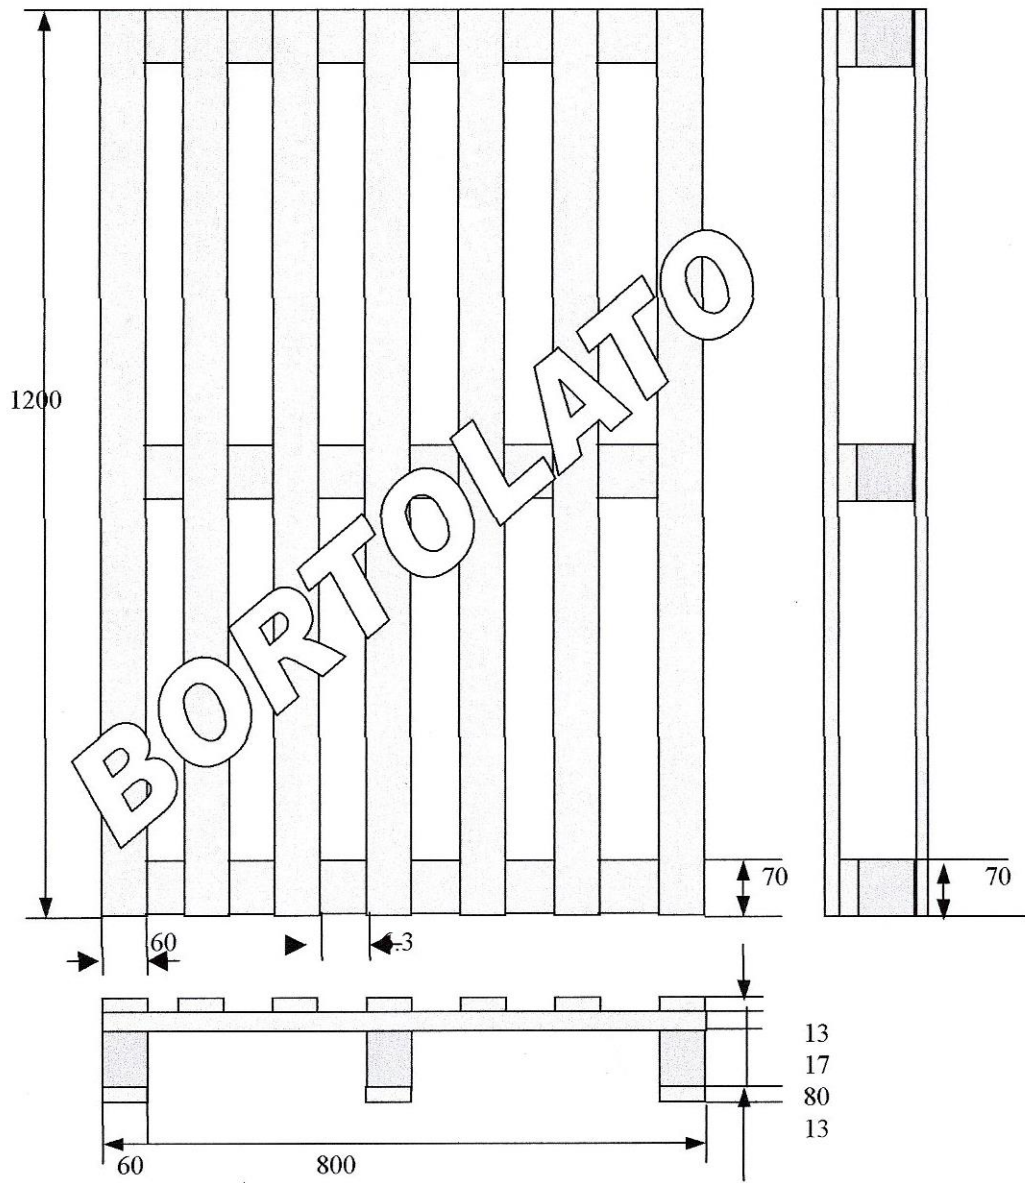

pallet P1/7- 1200x800

Pallet 1200x800		
tavole superiori	n°7	1200x60x13
tavole traverse	n°3	800x70x17
tavole inferiori	n°3	1200x60x13
tappi	n° 9	80x70x60
Chiodi RING + salame ribattuti		