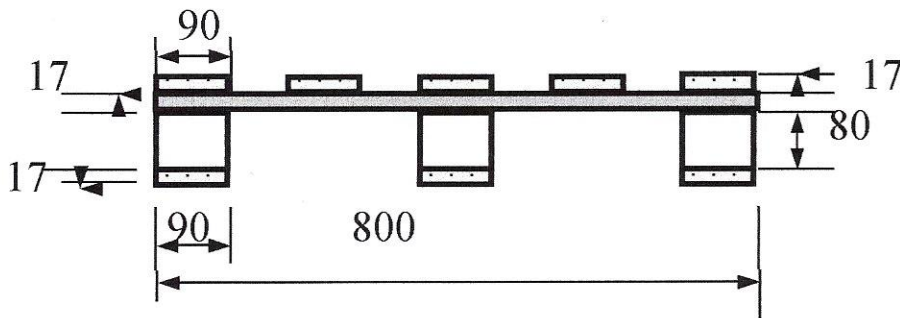

# Pallet 600x800 portata 5/6 ql. 4 vie

**Pallet 600x800 a 4 vie  
con passaggio da  
entrambi i lati per il  
Tran Pallet**

13676

Tran Pallet

PALLET 600X800		
COMP.	n° 5	TAVOLE SUPERIORI 600X90X17
	n° 2	TAVOLE TRAVERSE 800X90X17
	n° 3	TAVOLE INFERIORI 600X90X17
	n° 6	TAPPI 90X90X80
Altezza complessiva	mm13.1	