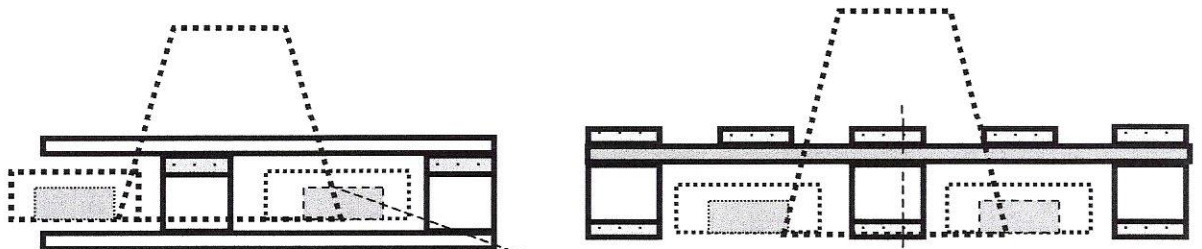

# Pallet 600x800 portata 5/6 ql. 4 vie

**Pallet 600x800 a 4 vie  
con passaggio da  
entrambi i lati per il  
Tran Pallet**

13676

Tran Pallet

PALLET 600X800		
COMP.	n° 5	TAVOLE SUPERIORI 600X90X17
	n° 2	TAVOLE TRAVERSE 800X90X17
	n° 3	TAVOLE INFERIORI 600X90X17
	n° 6	TAPPI 90X90X80
Altezza complessiva	mm13.1	