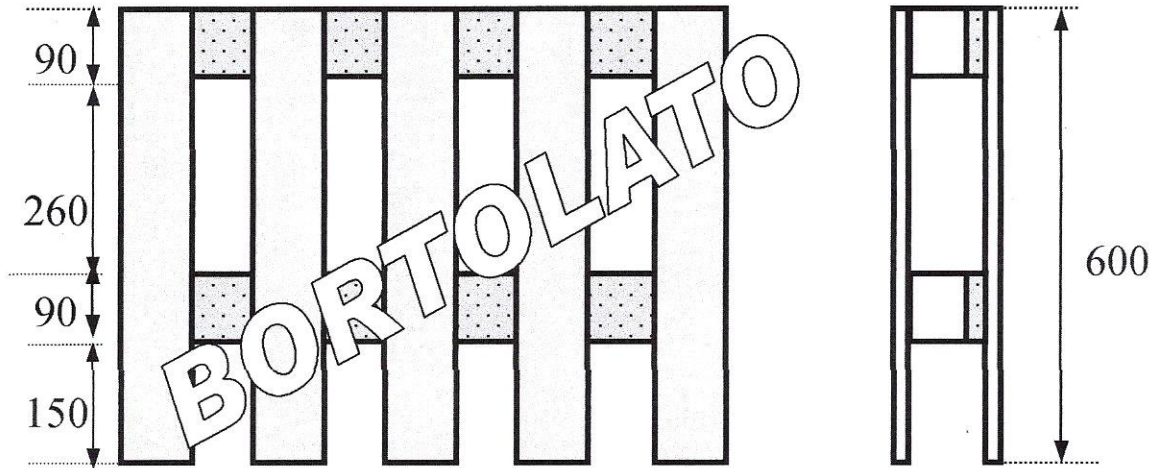

# Pallet 600x800 portata 5/6 ql. 4 vie

**Pallet 600x800 a 4 vie  
con passaggio da  
entrambi i lati per il  
Tran Pallet**

13676

Tran Pallet

PALLET 600X800		
COMP.	n° 5	TAVOLE SUPERIORI 600X90X17
	n° 2	TAVOLE TRAVERSE 800X90X17
	n° 3	TAVOLE INFERIORI 600X90X17
	n° 6	TAPPI 90X90X80
Altezza complessiva	mm13.1	